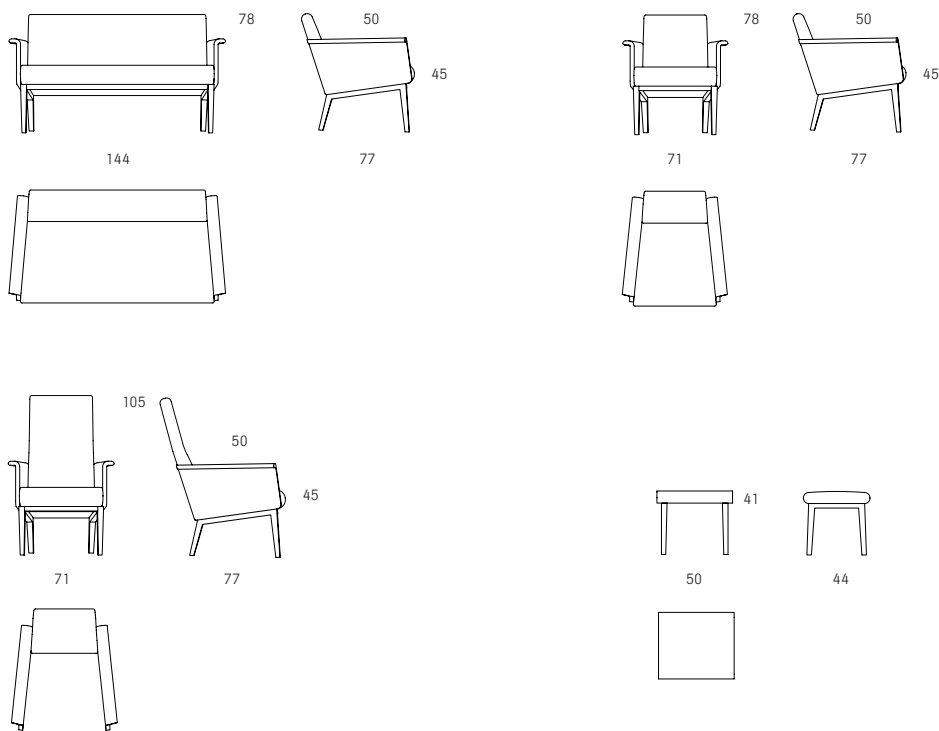

SWEDESE

Lazy

	Fåtölj hög och låg, pall, 2-sits soffa	Easy chair, high back and low back, stool, 2-seater sofa	Sessel hoch und niedrig, Hocker, Sofa, 2-Sitz
Material	Stomme: Massivträ. Armstöd i skiktlimmad björkfanér. Stativ: Massiv, oljad ek. Stoppning: Kallsaum med fiberfill. Pascalfjädring i sits.	Frame: Solid wood. Armrests in laminated birch veneer. Base: Oiled, solid oak. Filling: High resilience foam. Pascal pocket springs in seat.	Gestell: Holz massiv. Armlehne in Schichtformverleimter Birke. Untergestell: Eiche massiv, geölt. Polsterung: Kaltschaum mit fiberfilz. Sitz mit Pascal Taschenfederkern.
Design	Bror Boije		

1:50

2-sitssoffa
2-seater sofa
Sofa, 2-Sitz

Fåtölj hög
Easy chair, high back
Sessel hoch

Pall
Stool
Hocker

Fåtölj låg
Easy chair, low back
Sessel niedrig