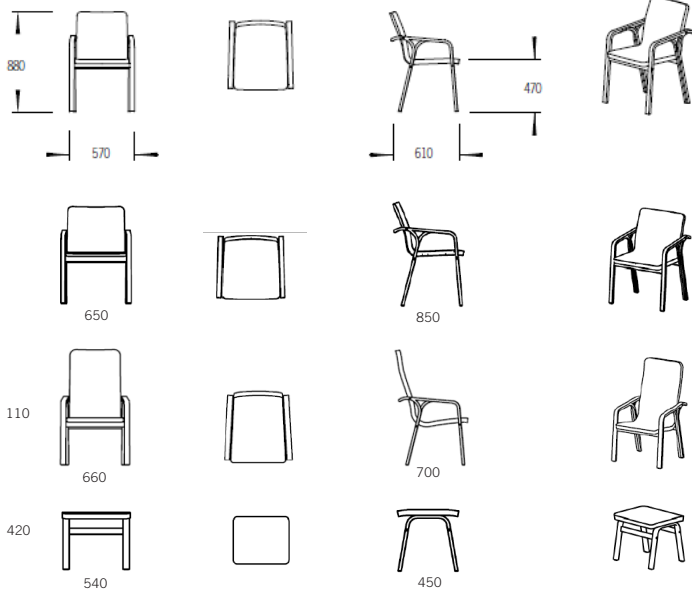

Mino

Design Thomas Sandell

Karmstol

Stoppling Formgjuten kallsaum

Stomme I ek, ask eller bok. Bøjtrå i faner

Omklädningsbar

Armchair

Filling Moulded high resilience foam

Base In oak, ash or beech

Arملهjnstuhl

Polsterung Geformter Kaltschaum

Untergestell Eiche, Esche oder Buche

Swedese Möbler AB

P.O. Box 156

Tel +46(0)39379700 info@swedese.se

SE-56723 Vaggeryd, Sweden Fax +46(0)39312244 www.swedese.se

SWEDESE